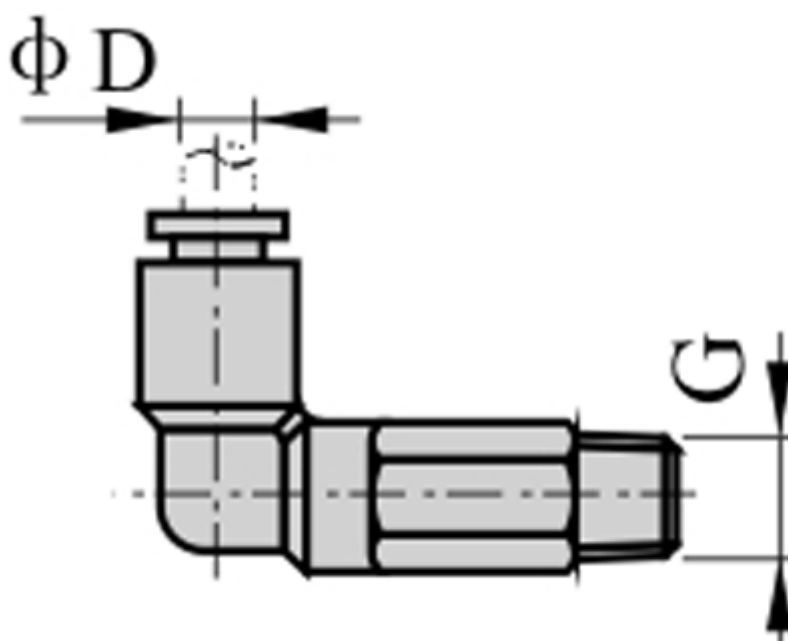

Varenummer: 58EPLL4M5
Beskrivelse: Fitting EPLL4M5 lang vinkel
udvendig gevind M5, slangediameter 4

Mål

D = 4
Gevind = M5